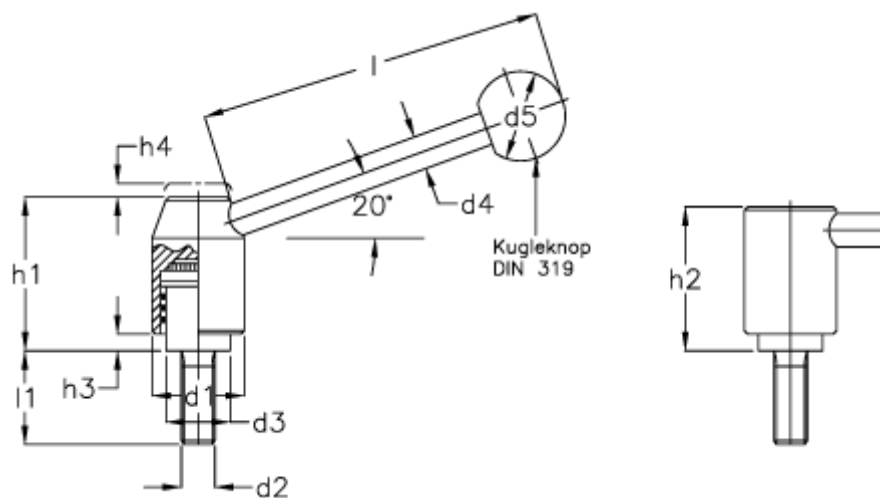

Varenummer: 20493819  
Beskrivelse: E+G indstilleligt håndtag  
GN 212.3-21-M8-40-E

## Mål

d1 = 21	h3 = 1.0	l1 = 63
d2 = M 8	h4 = 4.0	l1 = 40
d2 = -	l1 = 32	
d3 = 13.5	l1 = 25	
d4 = 8	l1 = 20	
d5 = 20	l1 = 16	
h1 = 33.5	l1 = 12	
h2 = 31.0	l1 = 50	